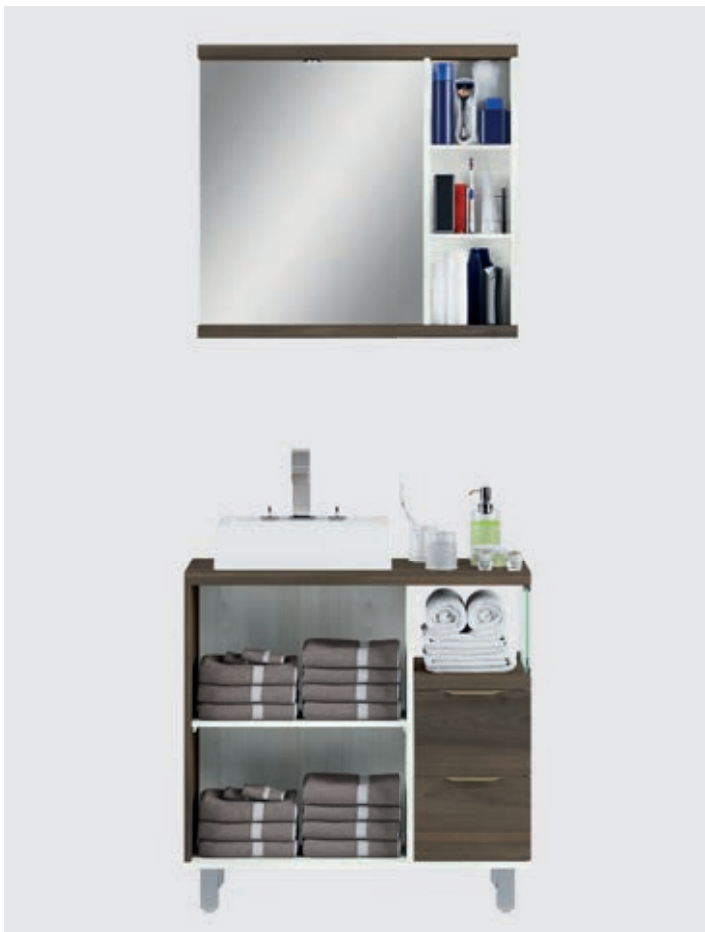

BALCÃO DALLAS 80

Balcão Ref. 830

A. 85 x L. 80 x P. 40 cm

Aéreo Ref. 831

A. 70 x L. 80 x P. 15 cm

Aéreo com 2 prateleiras internas em mdf;
Balcão com tampo de 30 mm;
Aéreo com Led;
Pés com ajuste regulável de altura;
Detalhe lateral em vidro 6 mm.