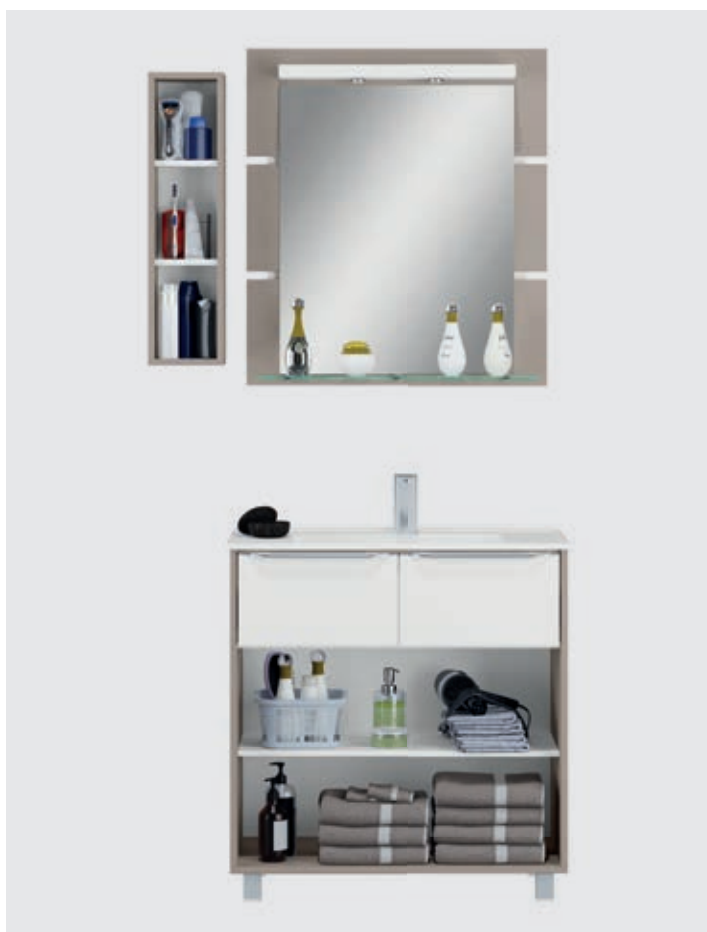

BALCÃO RAVENA C/ PÉS

Balcão Ref. 274
A. 85 x L. 80 x P. 44 cm

Aéreo Ref. 273
A. 83 x L. 73 x P. 14 cm

Módulo Ref. 275
A. 70 x L. 18 x P. 15 cm

Aéreo com 02 Leds;
Aéreo com prateleira em vidro 6mm;
Balcão com prateleira;
Gavetas com corredeiras telescópicas;
Pés com ajuste regulável de altura.