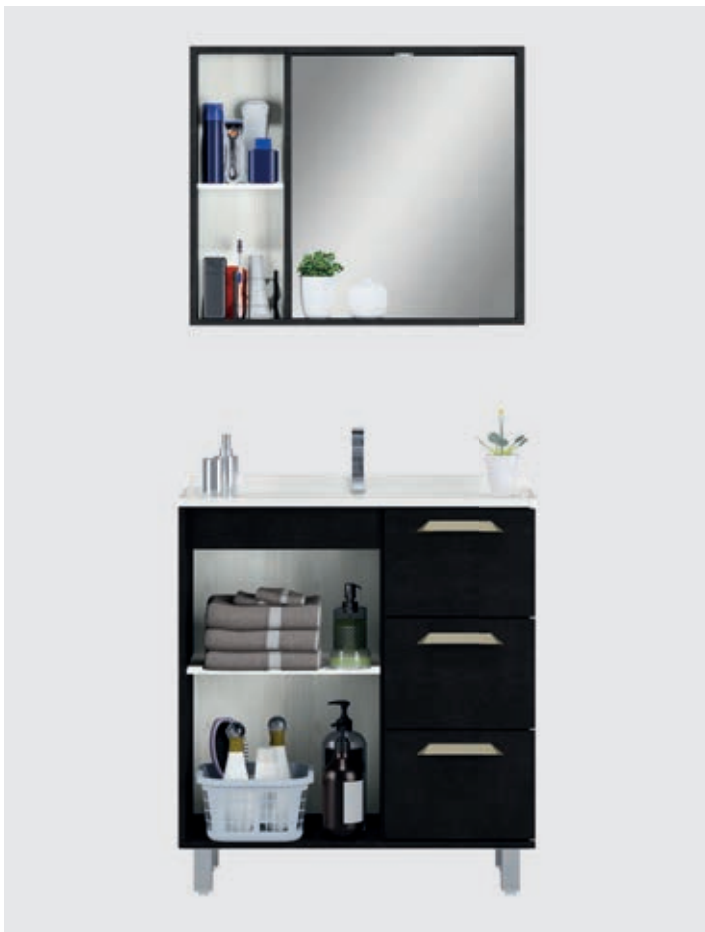

Ártico/Preto

SAARA 100

Ártico/Connect

Aéreo Ref. 596

A. 70 x L. 93 x P. 12 cm

Balcão Ref. 595

A. 87 x L. 99 x P. 39 cm

BALCÃO SAARA 80

Balcão Ref. 580

A. 87 x L. 80 x P. 40 cm

Aéreo Ref. 581

A. 70 x L. 70 x P. 12 cm

Aéreo com 1 prateleira interna;
Aéreo com Led;
Balcão com 1 prateleira interna;
Puxadores na cor champagne;
Pés com ajuste regulável de altura.